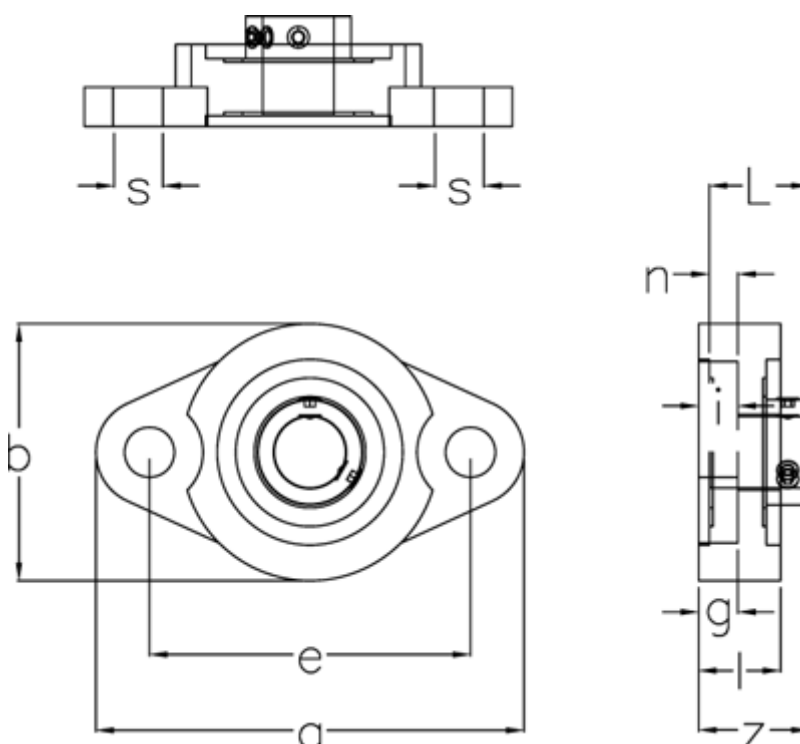

Varenummer: 5425061002  
Beskrivelse: 2 huls flangeleje KFL002 f/aksel Ø15mm  
Hus Alu, leje stål, ekstra smal

## Mål

a	= 67	L	= 16.5
b	= 42	Leje	= K002
Bolt str.	= M6	Nominel træk	= 4.5
e	= 53	s	= 7
g	= 6.5	Vægt	= 0.11
Hus	= FL002	z	= 18.6
i	= 6.5		
l	= 13.0		